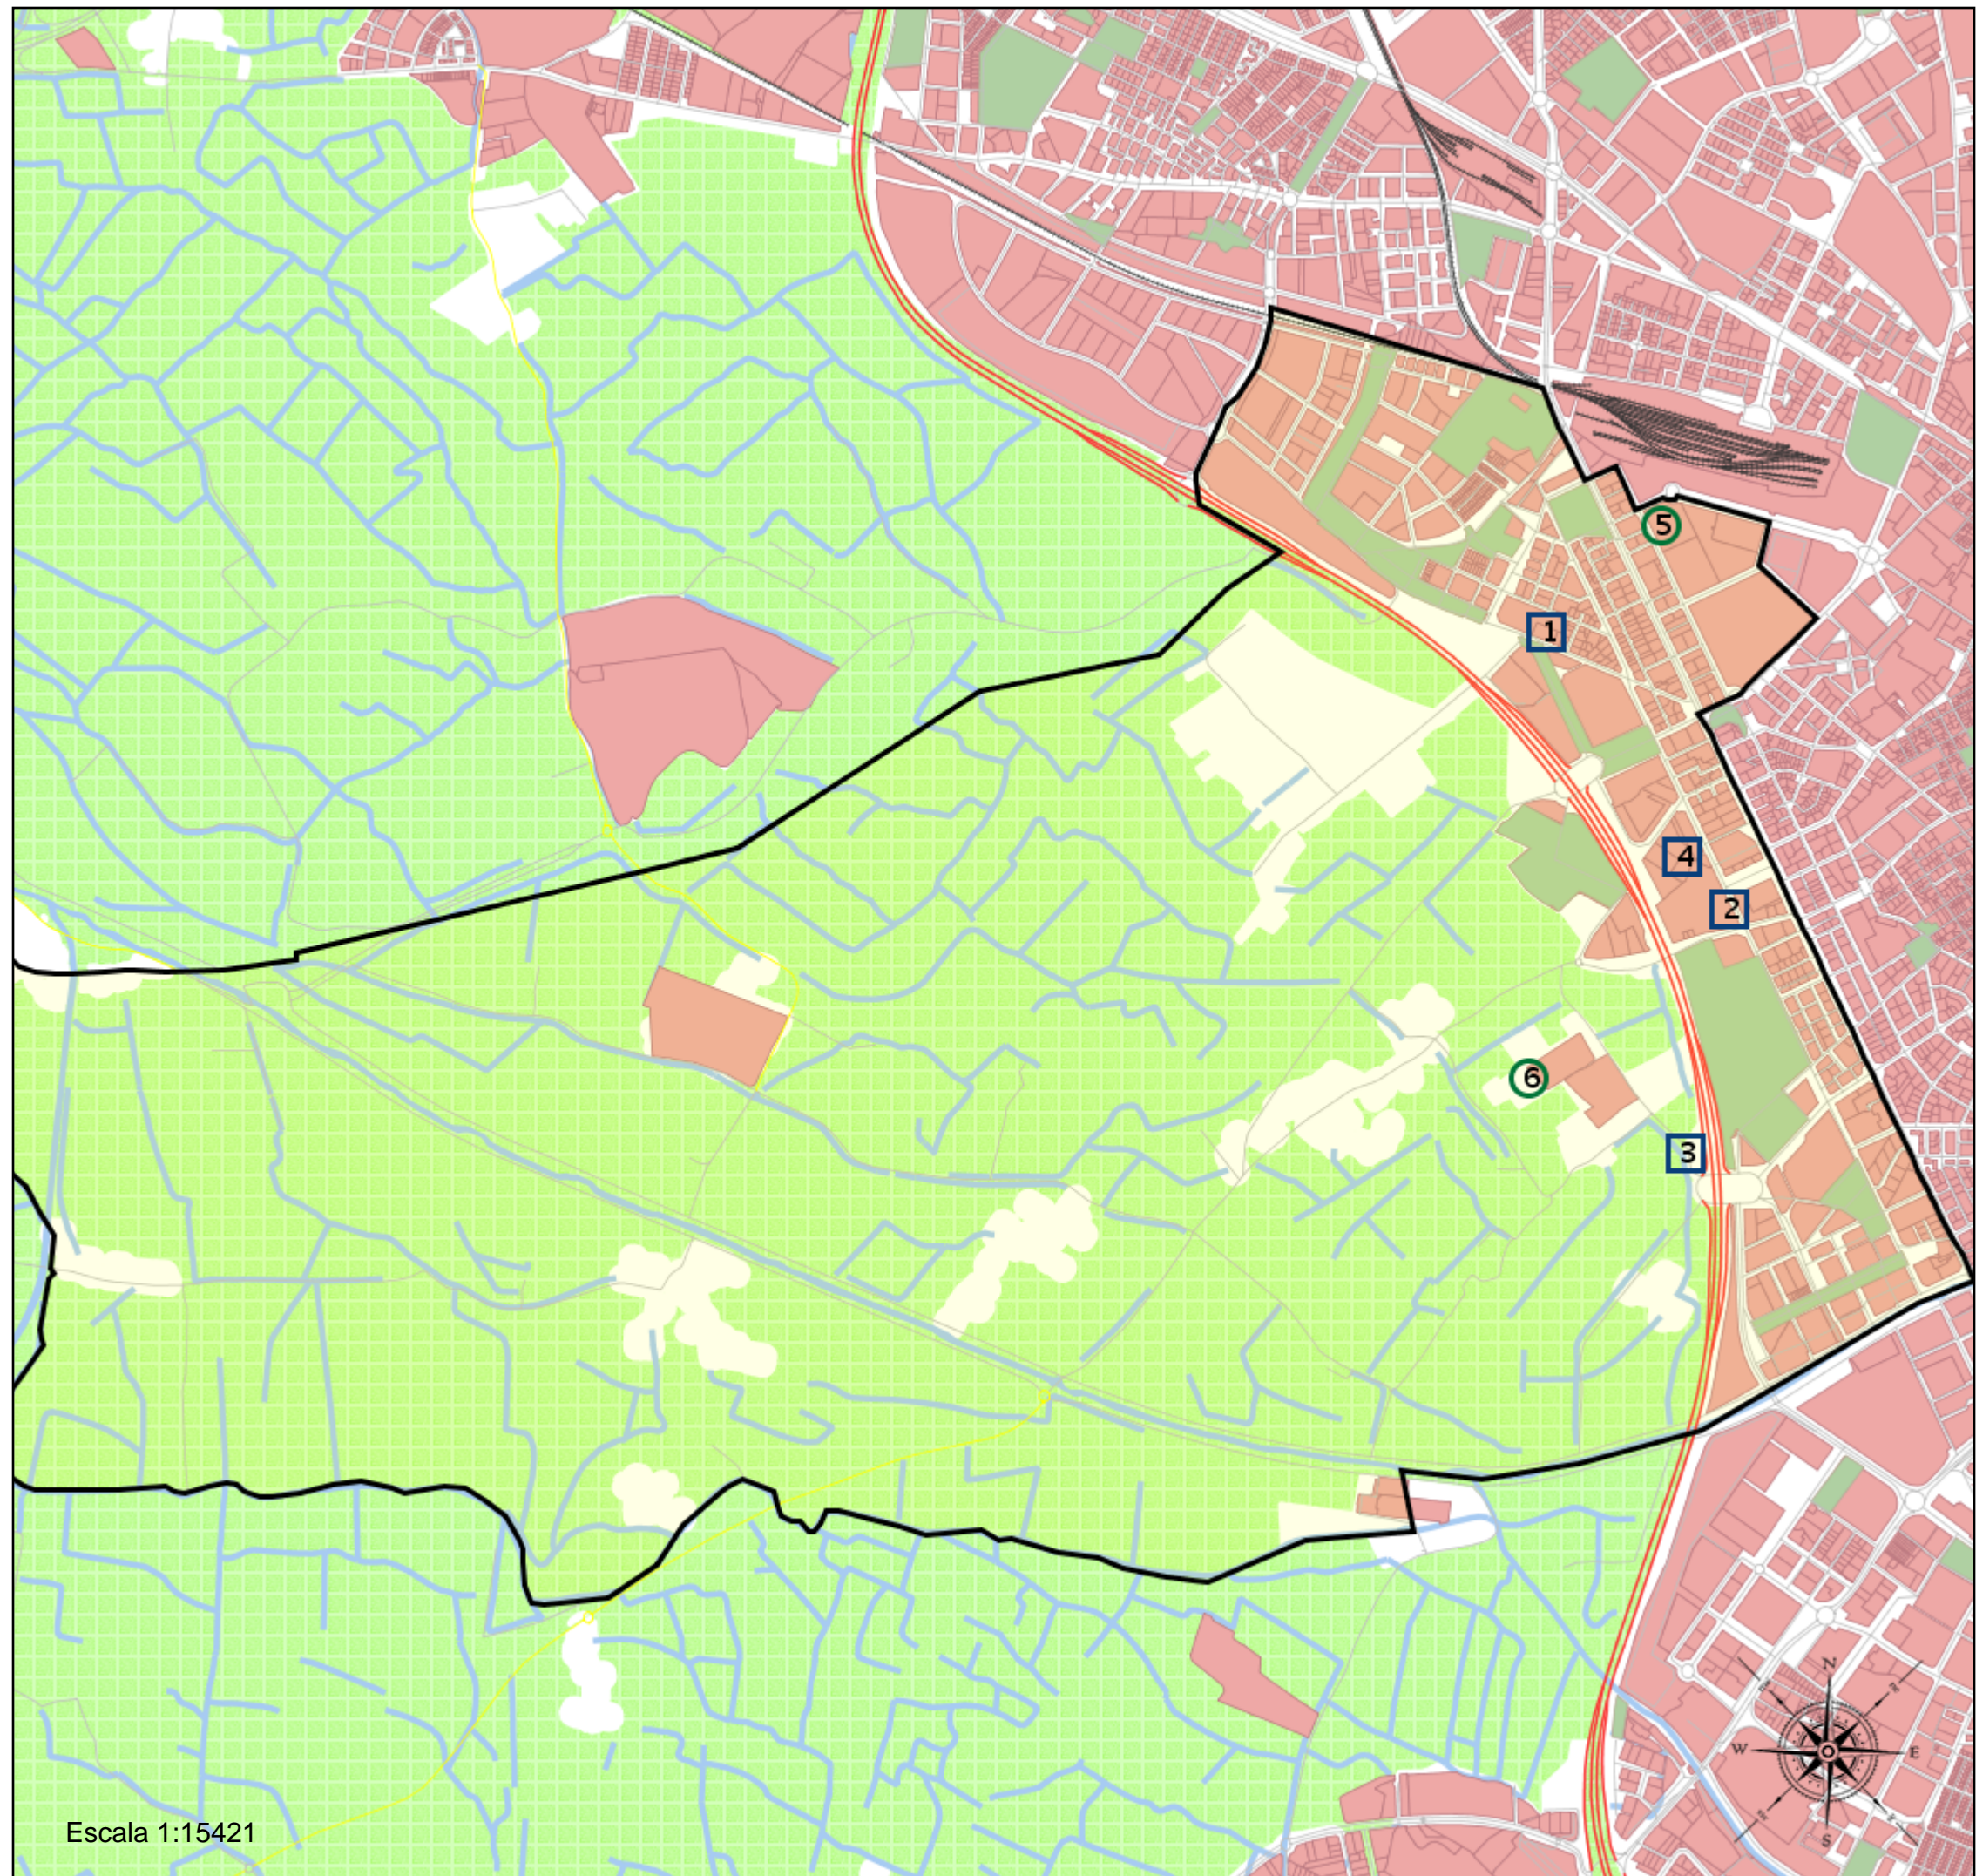

# Área de influencia escolar Granada

Granada\_I\_P\_06  
18087\_16\_CGTA\_5\_RONDA\_I\_P\_06 (Segundo Cic. Infantil/Primaria)

- (1) 18002784 - C.D.P. Santo Tomás de Villanueva
- (2) 18003028 - C.D.P. Regina Mundi
- (3) 18003508 - C.D.P. Santa María
- (4) 18004252 - C.D.P. San Isidoro
- (5) 18004461 - C.E.I.P. Fuentenueva
- (6) 18009134 - C.E.I.P. Sierra Elvira

### Leyenda

-  Centros públicos
-  Centros concertados

Escala 1:15421