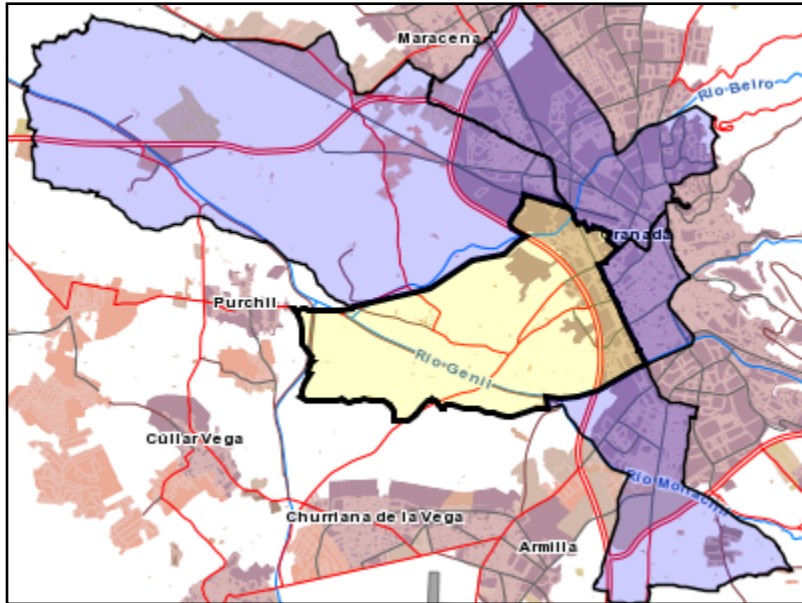

Área de influencia escolar Granada

Granada_I_P_06
18087_16_CGTA_5_RONDA_I_P_06 (Segundo Cic. Infantil/Primaria)

- (1) 18002784 - C.D.P. Santo Tomás de Villanueva
- (2) 18003028 - C.D.P. Regina Mundi
- (3) 18003508 - C.D.P. Santa María
- (4) 18004252 - C.D.P. San Isidoro
- (5) 18004461 - C.E.I.P. Fuentenueva
- (6) 18009134 - C.E.I.P. Sierra Elvira

Leyenda

-  Centros públicos
-  Centros concertados

Escala 1:15421

Área de influencia escolar Granada

Granada_I_P_06
18087_16_CGTA_5_RONDA_I_P_06 (Segundo Cic. Infantil/Primaria)

- (1) 18002784 - C.D.P. Santo Tomás de Villanueva
- (2) 18003028 - C.D.P. Regina Mundi
- (3) 18003508 - C.D.P. Santa María
- (4) 18004252 - C.D.P. San Isidoro
- (5) 18004461 - C.E.I.P. Fuentenueva
- (6) 18009134 - C.E.I.P. Sierra Elvira

- Leyenda**
- Centros públicos
 - Centros concertados