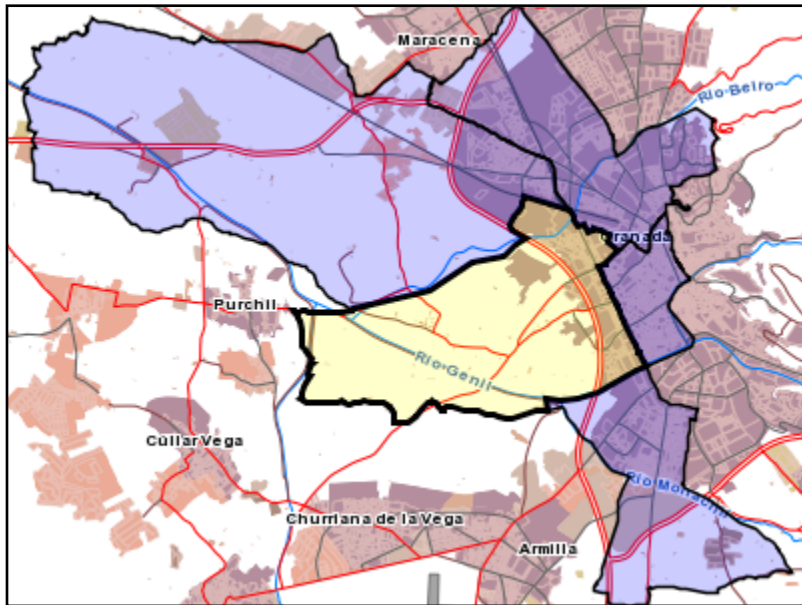

Área de influencia escolar Granada

Granada_I_P_06
18087_16_CGTA_5_RONDA_I_P_06 (Segundo Cic. Infantil/Primaria)

- (1) 18002784 - C.D.P. Santo Tomás de Villanueva
- (2) 18003028 - C.D.P. Regina Mundi
- (3) 18003508 - C.D.P. Santa María
- (4) 18004252 - C.D.P. San Isidoro
- (5) 18004461 - C.E.I.P. Fuentenueva
- (6) 18009134 - C.E.I.P. Sierra Elvira

Leyenda

-  Centros públicos
-  Centros concertados

Escala 1:15421

Área de influencia escolar Granada

Granada_I_P_06
18087_16_CGTA_5_RONDA_I_P_06 (Segundo Cic. Infantil/Primaria)

- (1) 18002784 - C.D.P. Santo Tomás de Villanueva
- (2) 18003028 - C.D.P. Regina Mundi
- (3) 18003508 - C.D.P. Santa María
- (4) 18004252 - C.D.P. San Isidoro
- (5) 18004461 - C.E.I.P. Fuentenueva
- (6) 18009134 - C.E.I.P. Sierra Elvira

- Leyenda**
- Centros públicos
 - Centros concertados