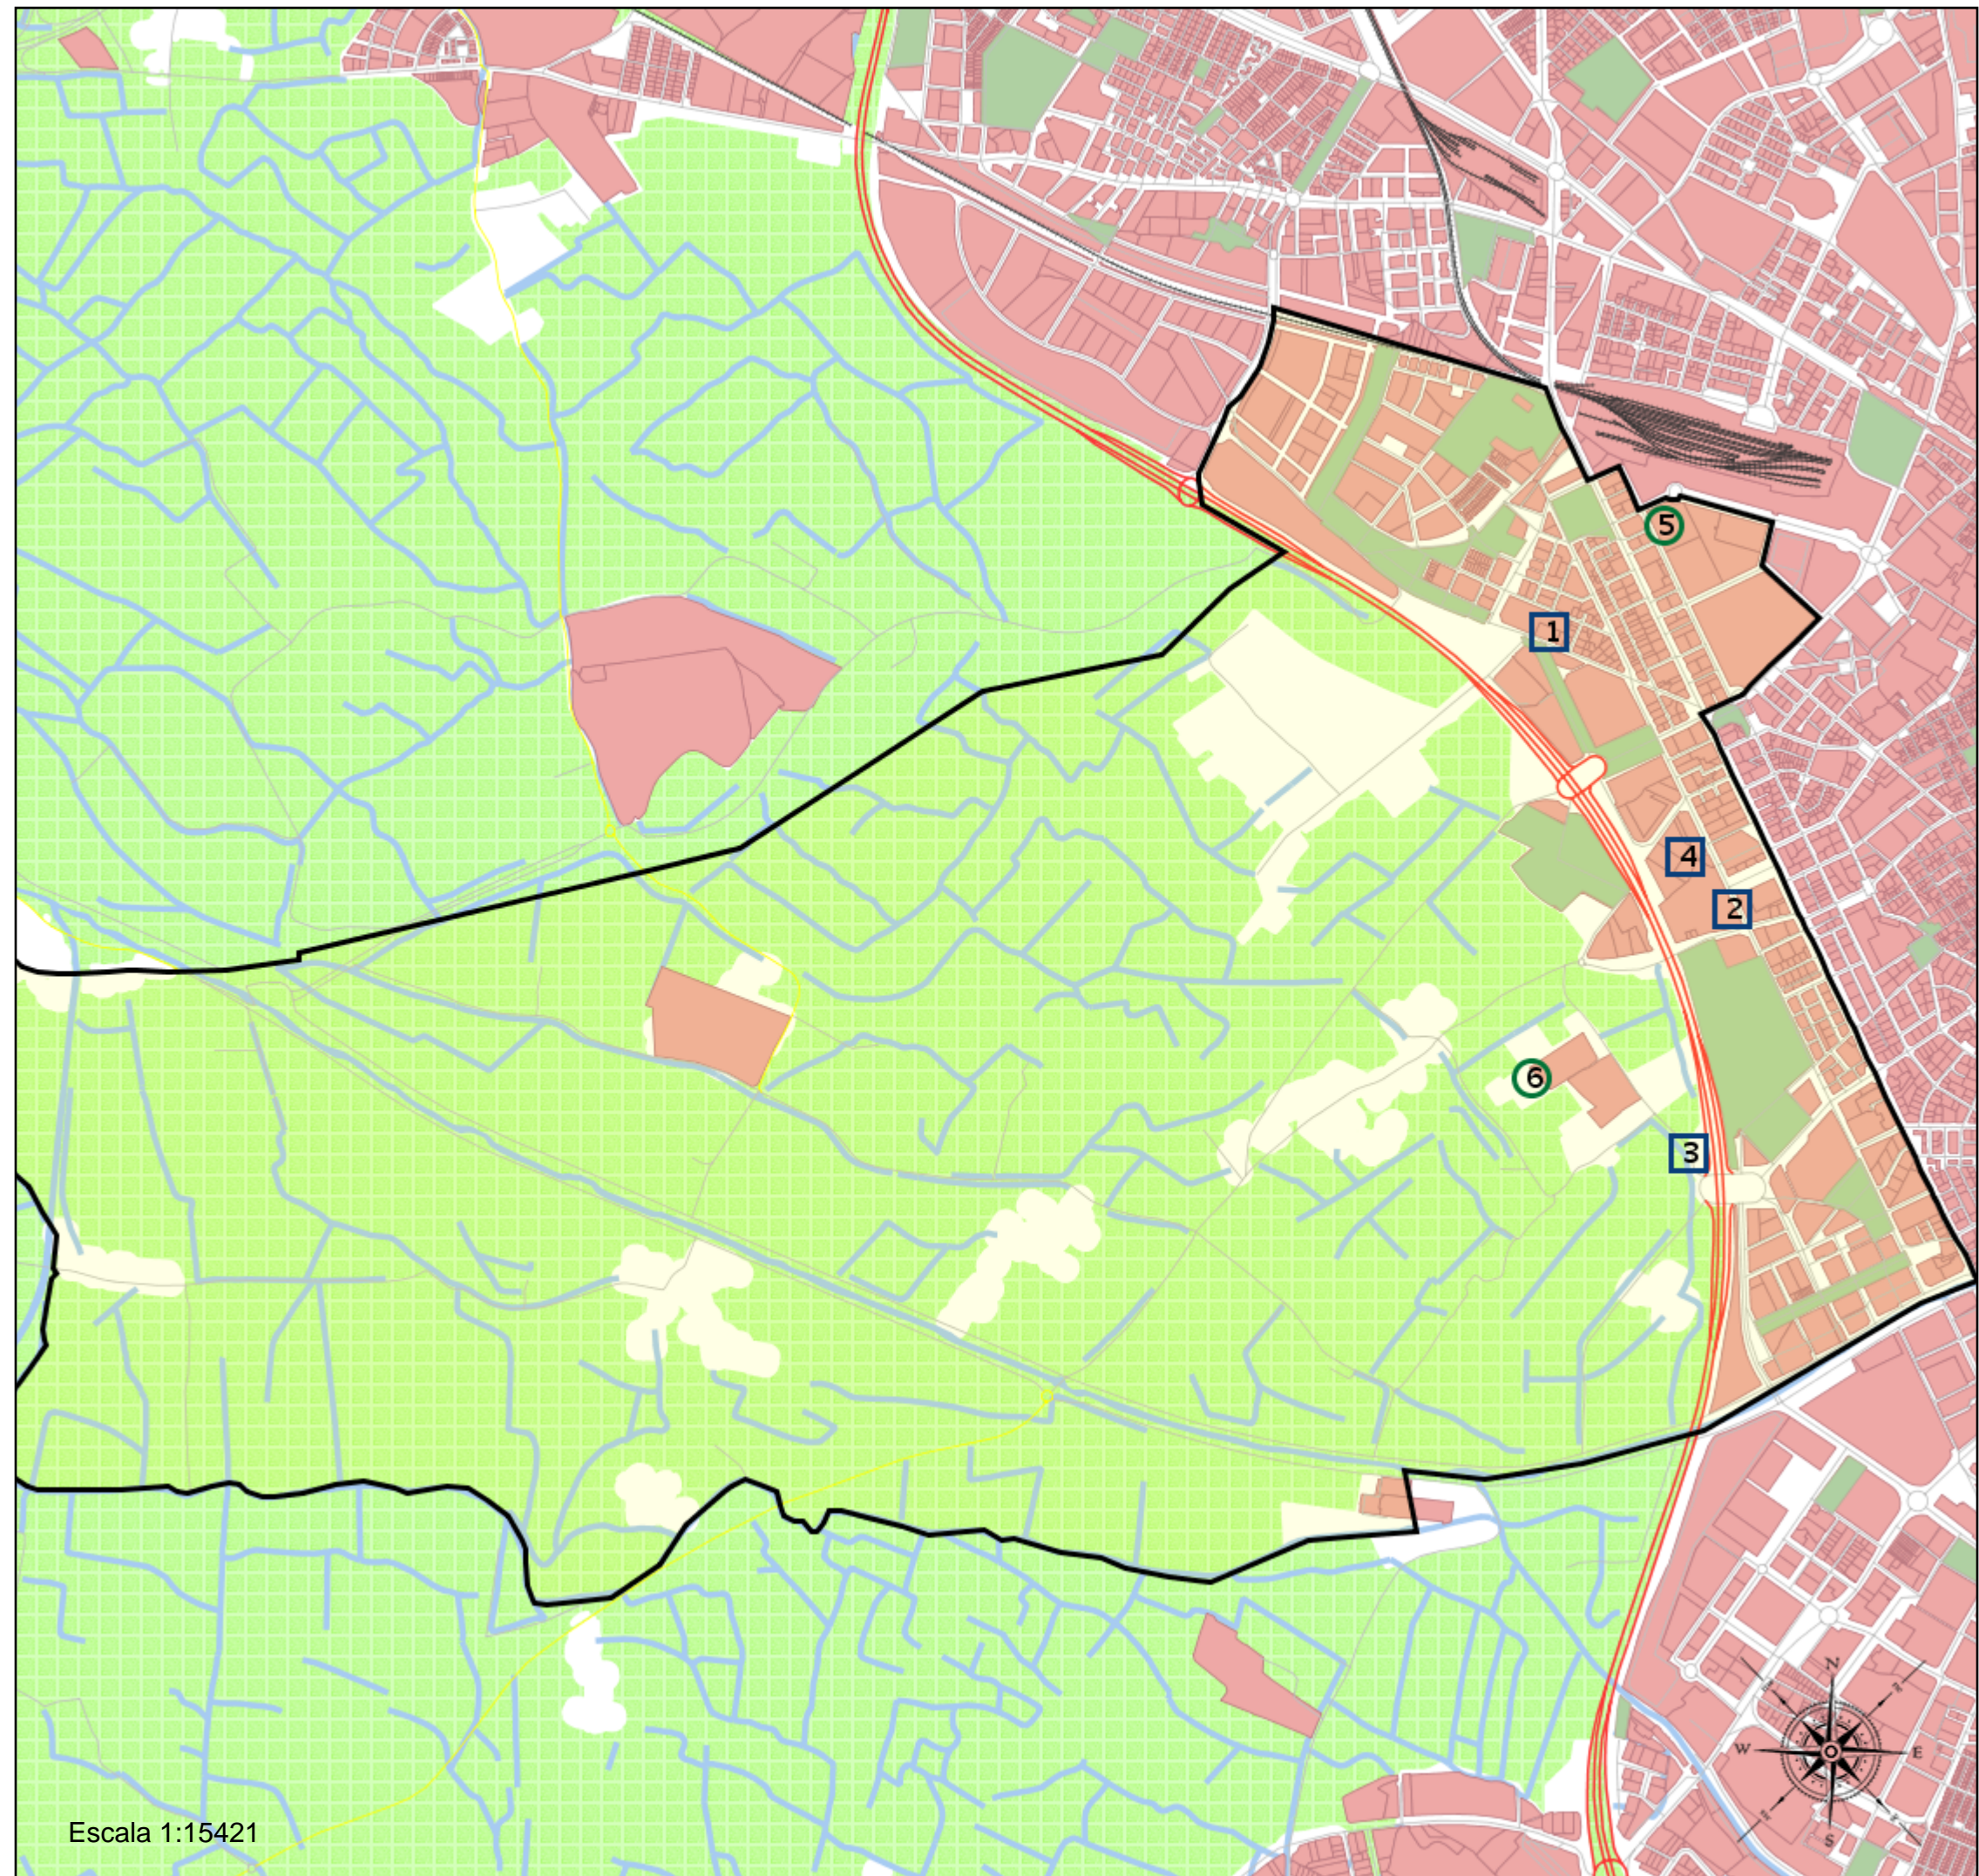

Área de influencia escolar Granada

Granada_I_P_06
18087_16_CGTA_5_RONDA_I_P_06 (Segundo Cic. Infantil/Primaria)

- (1) 18002784 - C.D.P. Santo Tomás de Villanueva
- (2) 18003028 - C.D.P. Regina Mundi
- (3) 18003508 - C.D.P. Santa María
- (4) 18004252 - C.D.P. San Isidoro
- (5) 18004461 - C.E.I.P. Fuentenueva
- (6) 18009134 - C.E.I.P. Sierra Elvira

Leyenda

-  Centros públicos
-  Centros concertados

Escala 1:15421

Área de influencia escolar Granada

Granada_I_P_06
18087_16_CGTA_5_RONDA_I_P_06 (Segundo Cic. Infantil/Primaria)

- (1) 18002784 - C.D.P. Santo Tomás de Villanueva
- (2) 18003028 - C.D.P. Regina Mundi
- (3) 18003508 - C.D.P. Santa María
- (4) 18004252 - C.D.P. San Isidoro
- (5) 18004461 - C.E.I.P. Fuentenueva
- (6) 18009134 - C.E.I.P. Sierra Elvira

- Leyenda**
- Centros públicos
 - Centros concertados